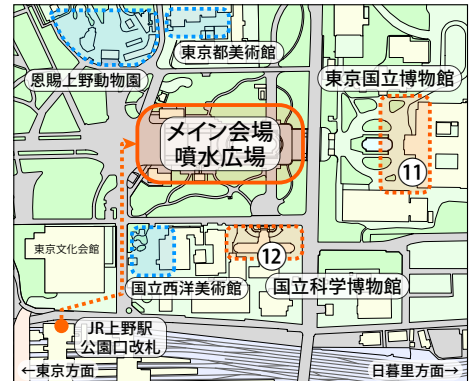

13:00 – 18:00

Ueno Park Fountain area (admission free) 3-minute walk from Ueno station "Park Exit" (JR Line)

メイン会場 噴水広場

メイン会場：JR上野駅 公園口改札より徒歩にて約3分

周辺会場

※会期中の周辺会場では、特別ライトアップを開催。さらに、開館時間を特別に延長。(各施設ホームページ参照)

- | | | | |
|------------|--------------------------------|---------------|------------------------------------|
| ① ライトタワー | ： 広場へ様々な光のパターンが投射され、楽しい広場へと変身。 | ⑦ 国際テント | ： 海外の創エネ展示。 |
| ② ステージ | ： 期間中毎日、楽しいライブ・イベントが展開。 | ⑧ ソーラーオブジェ | ： ソーラーパネルのテーブル&ベンチ。 |
| ③ キッズテント | ： お子さんたちが遊びながら創エネを学ぶ体験参加型展示。 | ⑨ 風車展示 | ： 実物の小型風力発電用風車を展示。 |
| ④ 創エネ展示テント | ： 映像やパネルを通して、誰でも楽しめるテーマ展示。 | ⑩ あかりアート作品 | ： 美濃市あかりアート展、長野灯明まつりから、優れた作品が参加。 |
| ⑤ 被災地応援テント | ： 東北4県・福島、宮城、岩手、青森の物産を展示・販売。 | ⑪ 特別プロジェクション | ： 東京国立博物館所蔵の名品を、本館正面の壁に投射。(11/2まで) |
| ⑥ 販売テント | ： 楽しいグッズを販売。 | ⑫ レーザーパフォーマンス | ： 国立科学博物館正面に、カラーレーザーを照射。(11/2まで) |