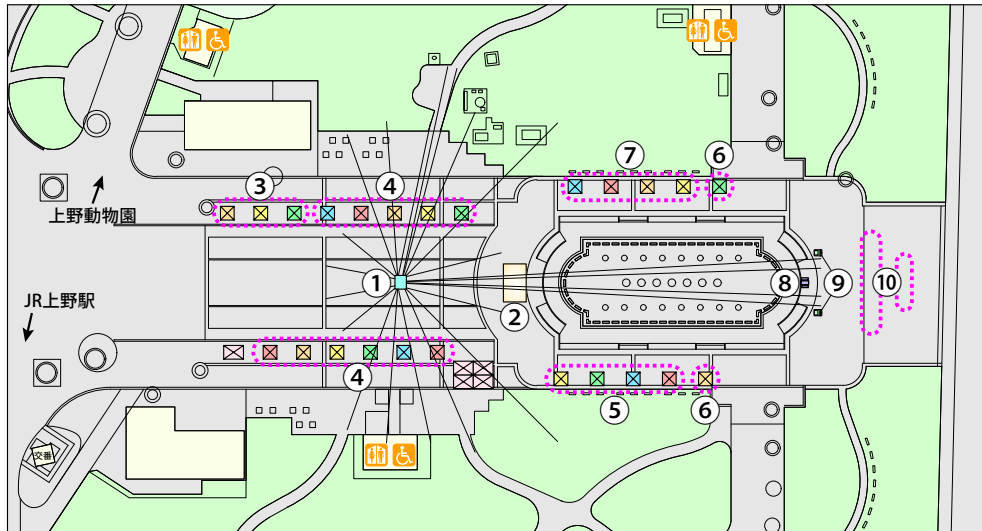

13:00 – 18:00

Ueno Park Fountain area (admission free) 3-minute walk from Ueno station "Park Exit" (JR Line)

メイン会場 噴水広場

メイン会場：JR上野駅 公園口改札より徒歩にて約3分

周辺会場

※会期中の周辺会場では、特別ライトアップを開催。さらに、開館時間を特別に延長。(各施設ホームページ参照)

- | | | | |
|------------|--------------------------------|---------------|------------------------------------|
| ① ライトタワー | ： 広場へ様々な光のパターンが投射され、楽しい広場へと変身。 | ⑦ 国際テント | ： 海外の創エネ展示。 |
| ② ステージ | ： 期間中毎日、楽しいライブ・イベントが展開。 | ⑧ ソーラーオブジェ | ： ソーラーパネルのテーブル&ベンチ。 |
| ③ キッズテント | ： お子さんたちが遊びながら創エネを学ぶ体験参加型展示。 | ⑨ 風車展示 | ： 実物の小型風力発電用風車を展示。 |
| ④ 創エネ展示テント | ： 映像やパネルを通して、誰でも楽しめるテーマ展示。 | ⑩ あかりアート作品 | ： 美濃市あかりアート展、長野灯明まつりから、優れた作品が参加。 |
| ⑤ 被災地応援テント | ： 東北4県・福島、宮城、岩手、青森の物産を展示・販売。 | ⑪ 特別プロジェクション | ： 東京国立博物館所蔵の名品を、本館正面の壁に投射。(11/2まで) |
| ⑥ 販売テント | ： 楽しいグッズを販売。 | ⑫ レーザーパフォーマンス | ： 国立科学博物館正面に、カラーレーザーを照射。(11/2まで) |